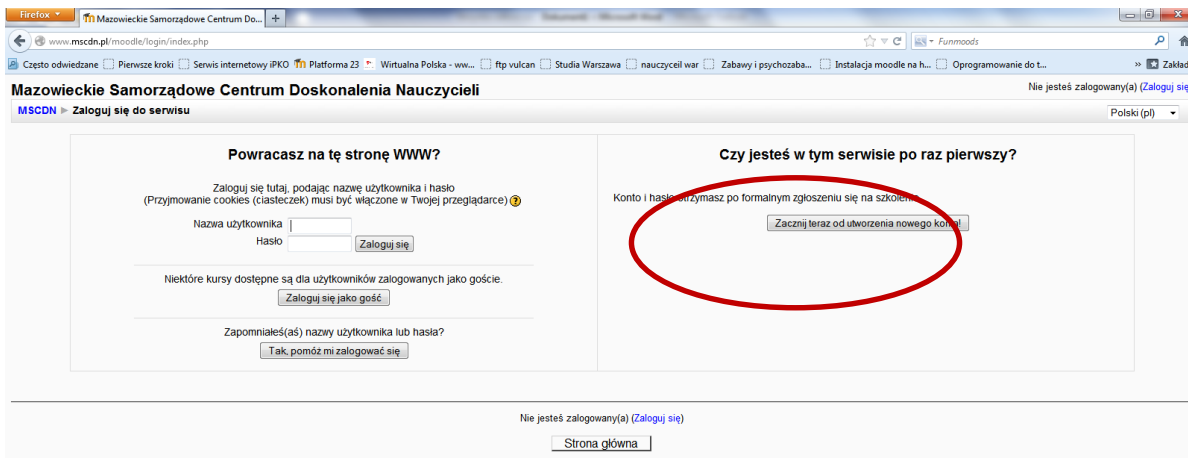

INSTRUKCJA LOGOWANIA SIĘ NA KURS NA PLATFORMIE MOODLE

W przeglądarce internetowej należy wpisać: <http://www.mscdn.pl/moodle> lub wpisać tylko adres MSCDN a potem kliknąć w prawym dolnym rogu zakładkę Elearning.

Otworzy się strona,

na której trzeba kliknąć w prawym górnym rogu napis „Zaloguj się” (zaznaczona czerwonym owalem). Otworzy się strona logowania

gdzie należy kliknąć „Zaczynj od utworzenia nowego konta” (zaznaczona czerwonym owalem). Po otwarciu formularza rejestracyjnego należy wypełnić wszystkie pola, m.in. wpisując adres swojej **poczty elektronicznej**