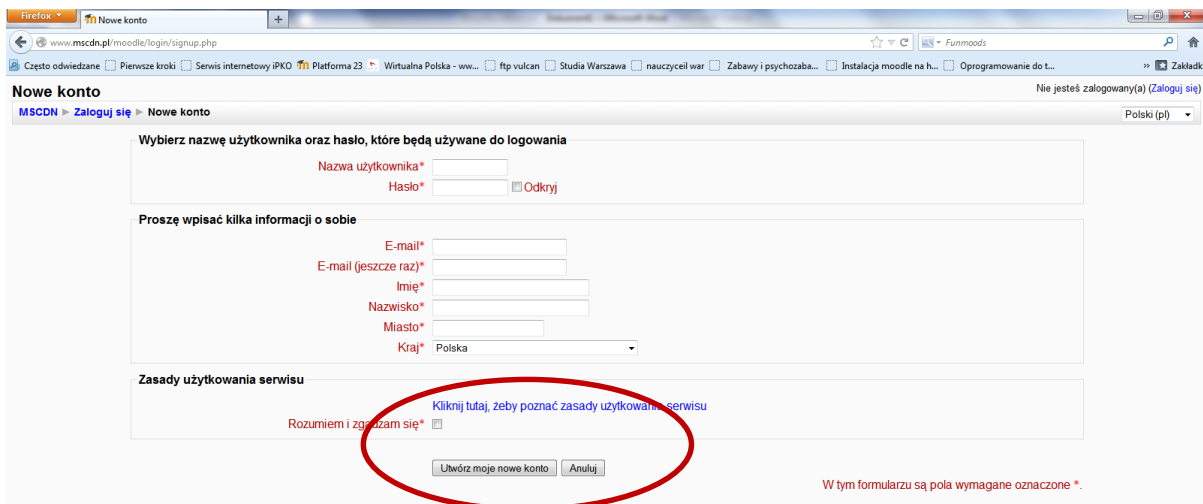

INSTRUKCJA LOGOWANIA SIĘ NA KURS NA PLATFORMIE MOODLE

W przeglądarce internetowej należy wpisać: <http://www.mscdn.pl/moodle> lub wpisać tylko adres MSCDN a potem kliknąć w prawym dolnym rogu zakładkę Elearning.

Otworzy się strona,

na której trzeba kliknąć w prawym górnym rogu napis „Zaloguj się” (zaznaczona czerwonym owalem). Otworzy się strona logowania

gdzie należy kliknąć „Zaczynj od utworzenia nowego konta” (zaznaczona czerwonym owalem). Po otwarciu formularza rejestracyjnego należy wypełnić wszystkie pola, m.in. wpisując adres swojej **poczty elektronicznej**