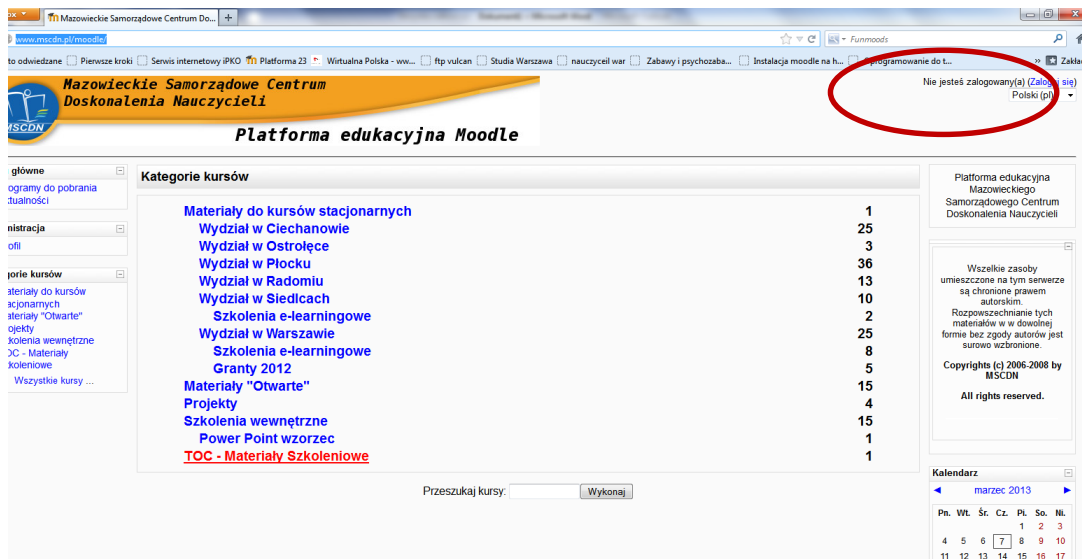

INSTRUKCJA LOGOWANIA SIĘ NA KURS NA PLATFORMIE MOODLE

W przeglądarce internetowej należy wpisać: <http://www.mscdn.pl/moodle> lub wpisać tylko adres MSCDN a potem kliknąć w prawym dolnym rogu zakładkę Elearning.

Otworzy się strona,

na której trzeba kliknąć w prawym górnym rogu napis „Zaloguj się” (zaznaczona czerwonym owalem). Otworzy się strona logowania

gdzie należy kliknąć „Zaczynj od utworzenia nowego konta” (zaznaczona czerwonym owalem). Po otwarciu formularza rejestracyjnego należy wypełnić wszystkie pola, m.in. wpisując adres swojej **poczty elektronicznej**